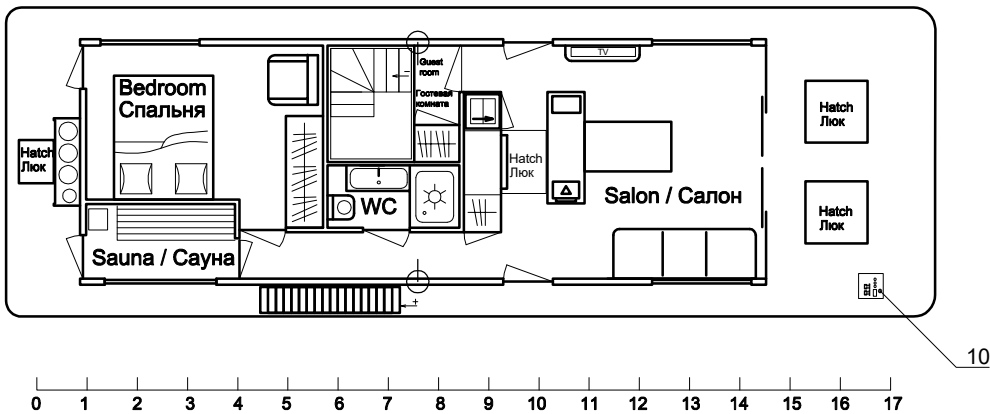

# General arrangement / Общее расположение

Top of superstructure / Крышка надстройки

Main deck / Главная палуба

Hold / Трюм

№	Description	Quantity	Notes
1	Waste tank / Танк сточных вод	1	
2	Fuel tank / Топливный танк	1	
3	Fresh water tank / Танк пресной воды	2	
4	Electromotor / Электродвигатель	2	
5	Storage battery / Аккумуляторная батарея	24	
6	Water heater / Бойлер	1	
7	Heat pump / Тепловой насос	1	
8	Hydrophore / Гидрофор	1	
9	Solar panel / Солнечная панель	20	
10	Helm station / Пост управления	1	