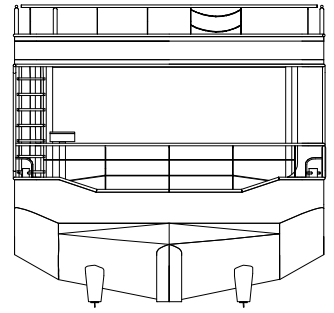

# General arrangement / Общее расположение

Top of superstructure / Крышка надстройки

Main deck / Главная палуба

Hold / Трюм

№	Description	Quantity	Notes
1	Waste tank / Танк сточных вод	1	
2	Fuel tank / Топливный танк	1	
3	Fresh water tank / Танк пресной воды	2	
4	Electromotor / Электродвигатель	2	
5	Storage battery / Аккумуляторная батарея	24	
6	Water heater / Бойлер	1	
7	Heat pump / Тепловой насос	1	
8	Hydrophore / Гидрофор	1	
9	Solar panel / Солнечная панель	20	
10	Helm station / Пост управления	1	