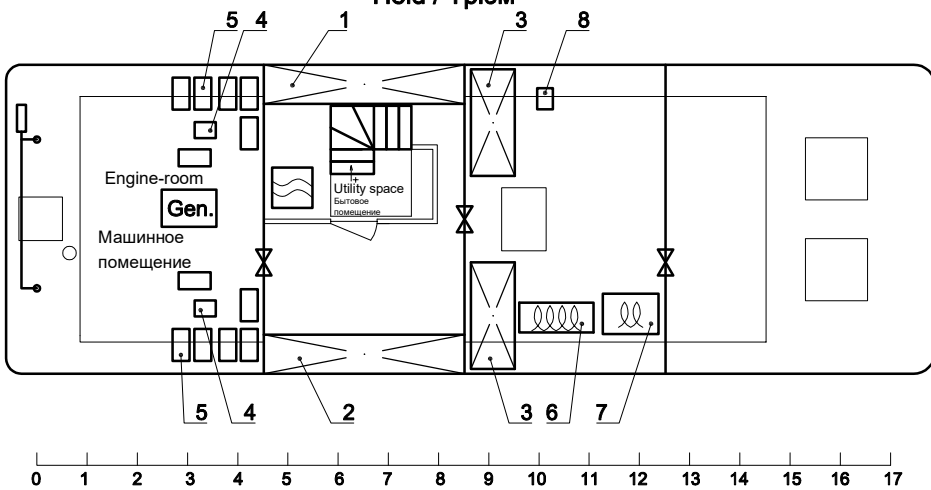

# General arrangement / Общее расположение

Top of superstructure / Крышка надстройки

Main deck / Главная палуба

Hold / Трюм

№	Description	Quantity	Notes
1	Waste tank / Танк сточных вод	1	
2	Fuel tank / Топливный танк	1	
3	Fresh water tank / Танк пресной воды	2	
4	Electromotor / Электродвигатель	2	
5	Storage battery / Аккумуляторная батарея	24	
6	Water heater / Бойлер	1	
7	Heat pump / Тепловой насос	1	
8	Hydrophore / Гидрофор	1	
9	Solar panel / Солнечная панель	20	
10	Helm station / Пост управления	1	