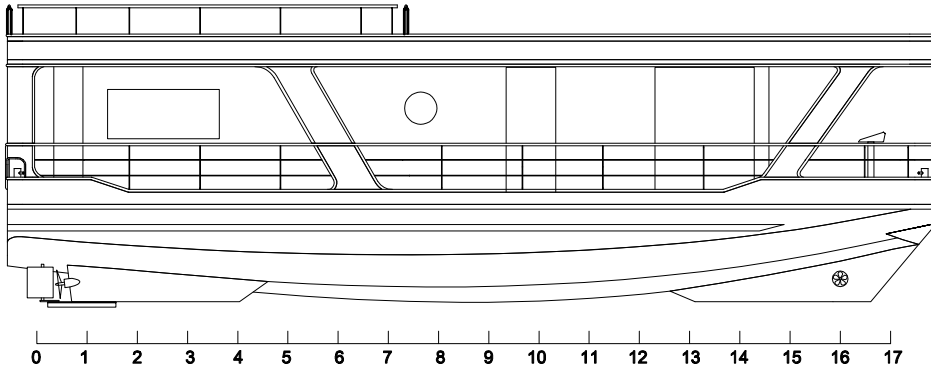

# General arrangement / Общее расположение

Top of superstructure / Крышка надстройки

Main deck / Главная палуба

Hold / Трюм

№	Description	Quantity	Notes
1	Waste tank / Танк сточных вод	1	
2	Fuel tank / Топливный танк	1	
3	Fresh water tank / Танк пресной воды	2	
4	Electromotor / Электродвигатель	2	
5	Storage battery / Аккумуляторная батарея	24	
6	Water heater / Бойлер	1	
7	Heat pump / Тепловой насос	1	
8	Hydrophore / Гидрофор	1	
9	Solar panel / Солнечная панель	20	
10	Helm station / Пост управления	1	